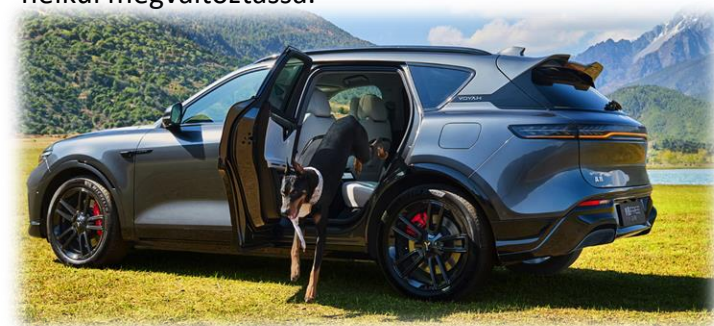

● Standard felszereltség   ○ Választható felszereltség   – Nem lehet választani

Árlista érvényessége **2026. Május 1.**

Az árjegyzékben szereplő árak a regisztrációs adót nem tartalmazzák.

A számadatok csak tájékoztató jellegűek. Az importőr fenntartja a jogot, hogy azokat előzetes értesítés nélkül megváltoztassa.